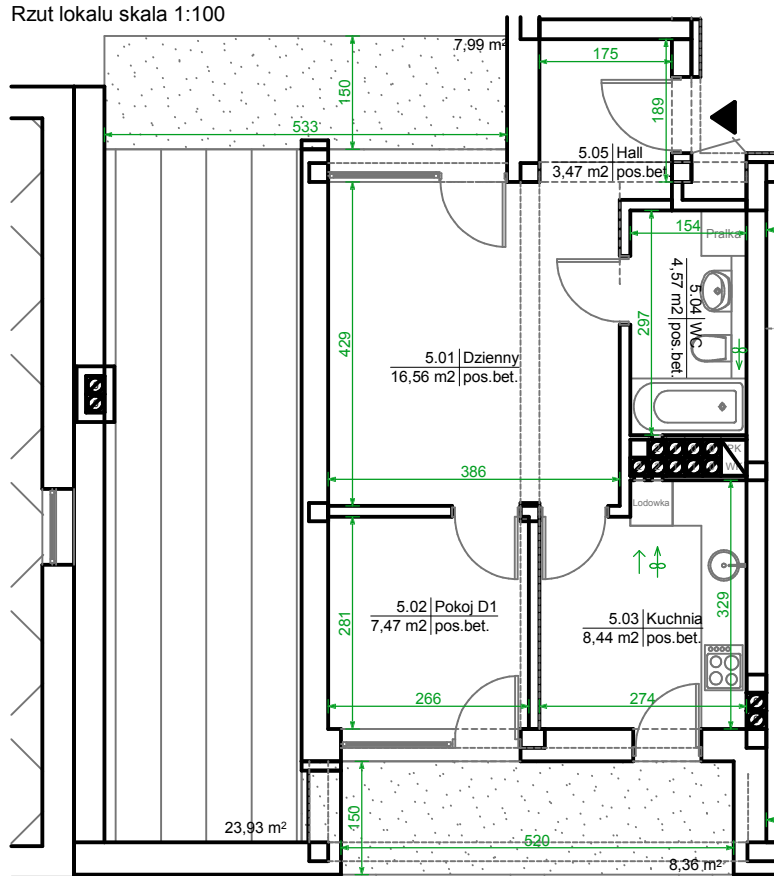

ul. Bielicka 8

85-137 Bydgoszcz

Lokal mieszkalny nr 5
piętro 2

Rzut lokalu skala 1:100

Położenie mieszkania w budynku.
Rzut piętra 2 skala 1:500

* przedstawiona oferta nie obejmuje wyposażenia kuchni i łazienki, umeblowanie przykładowe

	Pm	Pu
2PK	24,03	40,51
5.01	Dzienny	16,56
5.02	Pokój D1	7,47
5.03	Kuchnia	8,44
5.04	WC	4,57
5.05	Hall	3,47
5	Balkon	8,36
5	Balkon	7,99