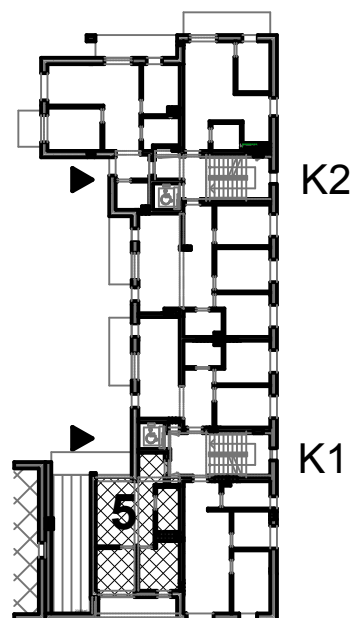

ul. Bielicka 8

85-137 Bydgoszcz

Lokal mieszkalny nr 5
piętro 2

Rzut lokalu skala 1:100

Położenie mieszkania w budynku.
Rzut piętra 2 skala 1:500

* przedstawiona oferta nie obejmuje wyposażenia kuchni i łazienki, umeblowanie przykładowe

	Pm	Pu
2PK	24,03	40,51
5.01	Dzienny	16,56
5.02	Pokój D1	7,47
5.03	Kuchnia	8,44
5.04	WC	4,57
5.05	Hall	3,47
5	Balkon	8,36
5	Balkon	7,99