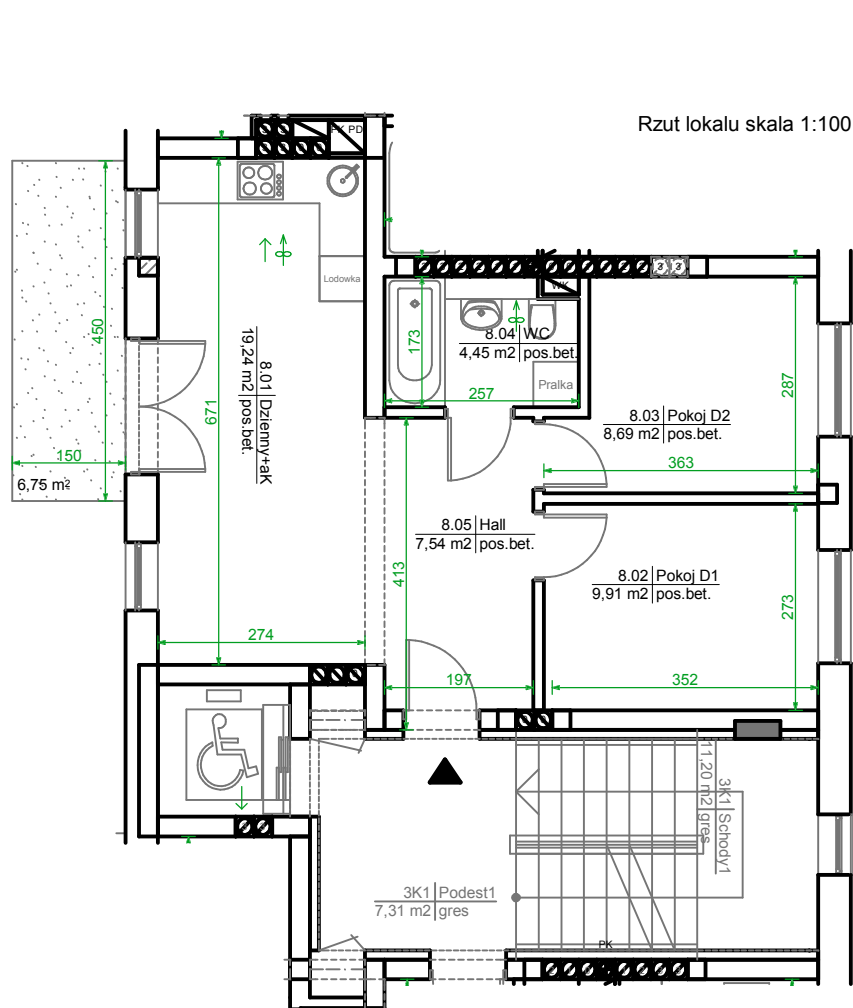

ul. Bielicka 8

85-137 Bydgoszcz

Lokal mieszkalny nr 8
piętro 3

Położenie mieszkania w budynku.
Rzut piętra 3 skala 1:500

* przedstawiona oferta nie obejmuje
wyposażenia kuchni i łazienki,
umeblowanie przykładowe

| | Pm | Pu |
|-------------|--------------|--------------|
| 3PaK | 37,84 | 49,83 |
| 8.01 | Dzienny+AK | 19,24 |
| 8.02 | Pokój D1 | 9,91 |
| 8.03 | Pokój D2 | 8,69 |
| 8.04 | WC | 4,45 |
| 8.05 | Hall | 7,54 |
| 8 | Balkon | 6,75 |