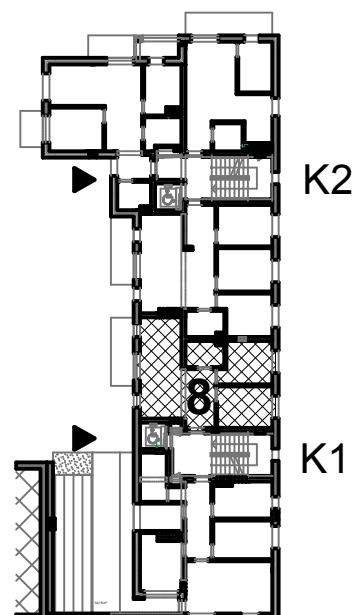

ul. Bielicka 8

85-137 Bydgoszcz

Lokal mieszkalny nr 8
piętro 3

Położenie mieszkania w budynku.
Rzut piętra 3 skala 1:500

* przedstawiona oferta nie obejmuje
wyposażenia kuchni i łazienki,
umeblowanie przykładowe

| | Pm | Pu |
|-------------|--------------|--------------|
| 3PaK | 37,84 | 49,83 |
| 8.01 | Dzienny+AK | 19,24 |
| 8.02 | Pokój D1 | 9,91 |
| 8.03 | Pokój D2 | 8,69 |
| 8.04 | WC | 4,45 |
| 8.05 | Hall | 7,54 |
| 8 | Balkon | 6,75 |