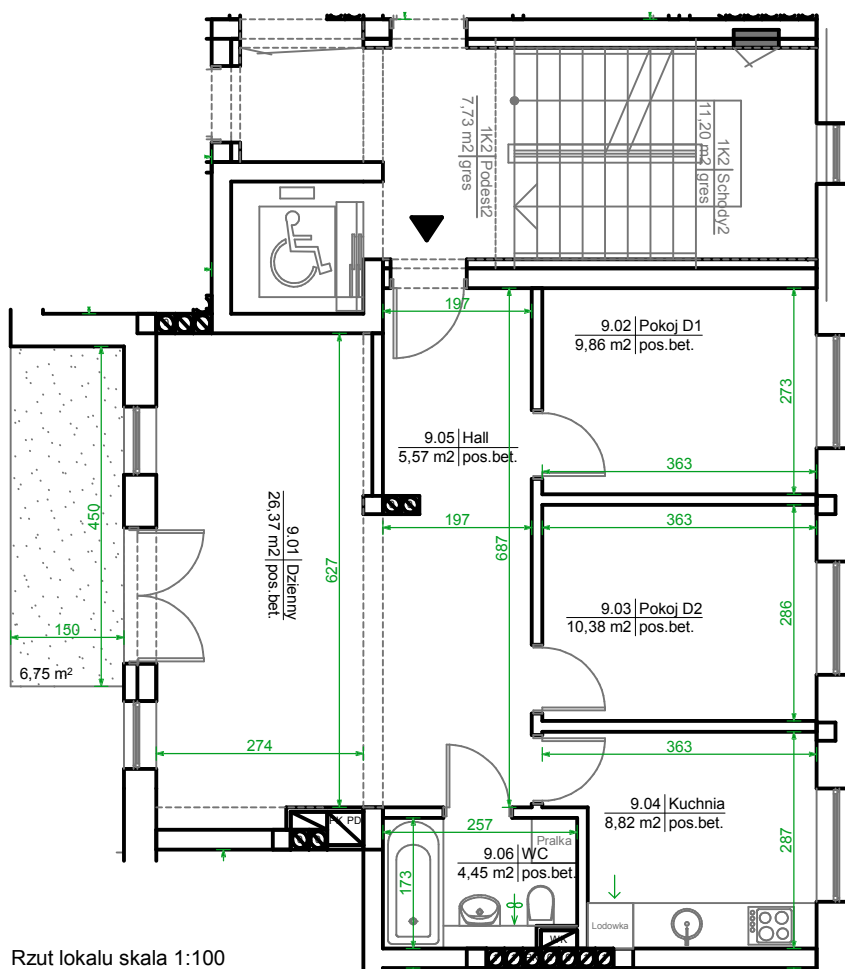

ul. Bielicka 8

85-137 Bydgoszcz

Lokal mieszkalny nr 9
piętro 1

Położenie mieszkania w budynku.
Rzut piętra 1 skala 1:500

* przedstawiona oferta nie obejmuje wyposażenia kuchni i łazienki, umeblowanie przykładowe

	Pm	Pu
3PK	46,61	65,45
9.01	Dzienny	26,37
9.02	Pokój D1	9,86
9.03	Pokój D2	10,38
9.04	Kuchnia	8,82
9.05	WC	4,45
9.06	Hall	5,57
9	Balkon	6,75