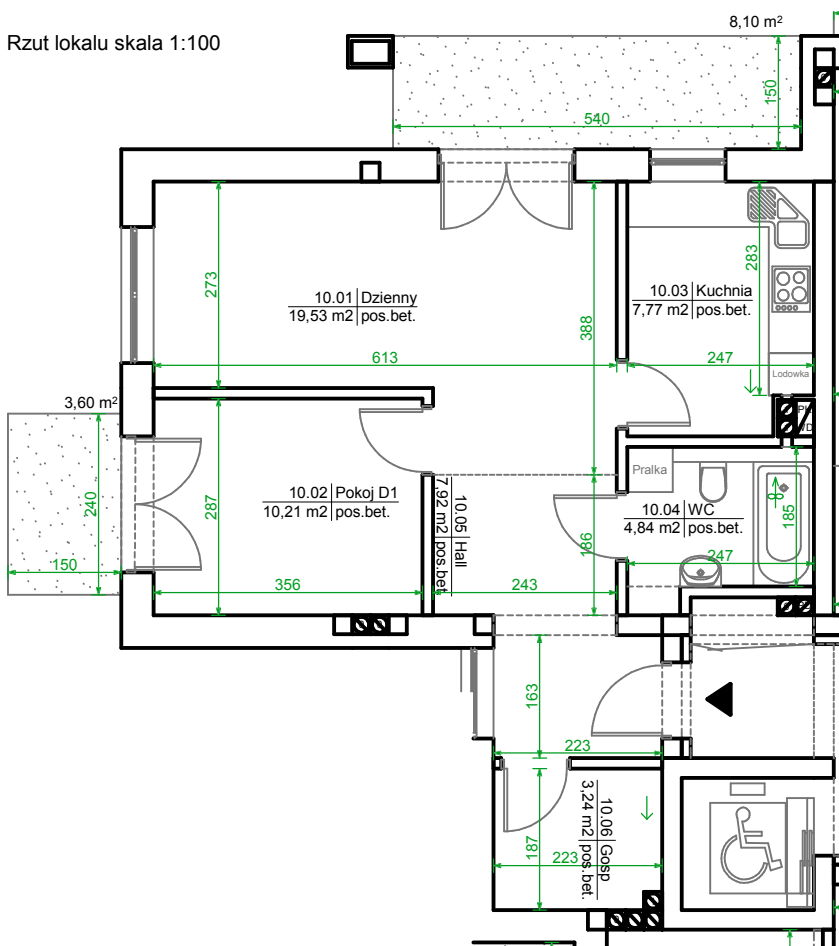

ul. Bielicka 8

85-137 Bydgoszcz

Lokal mieszkalny nr 10
piętro 1

Położenie mieszkania w budynku.
Rzut piętra 1 skala 1:500

Rzut lokalu skala 1:100

* przedstawiona oferta nie obejmuje wyposażenia kuchni i łazienki, umeblowanie przykładowe

	Pm	Pu
2PK	29,74	53,51
10.01	Dzienny	19,53
10.02	Pokój D1	10,21
10.03	Kuchnia	7,77
10.04	WC	4,84
10.05	Hall	7,92
10.06	Pom. gospodarcze	3,24
10	Balkon	8,10
10	Balkon	3,60