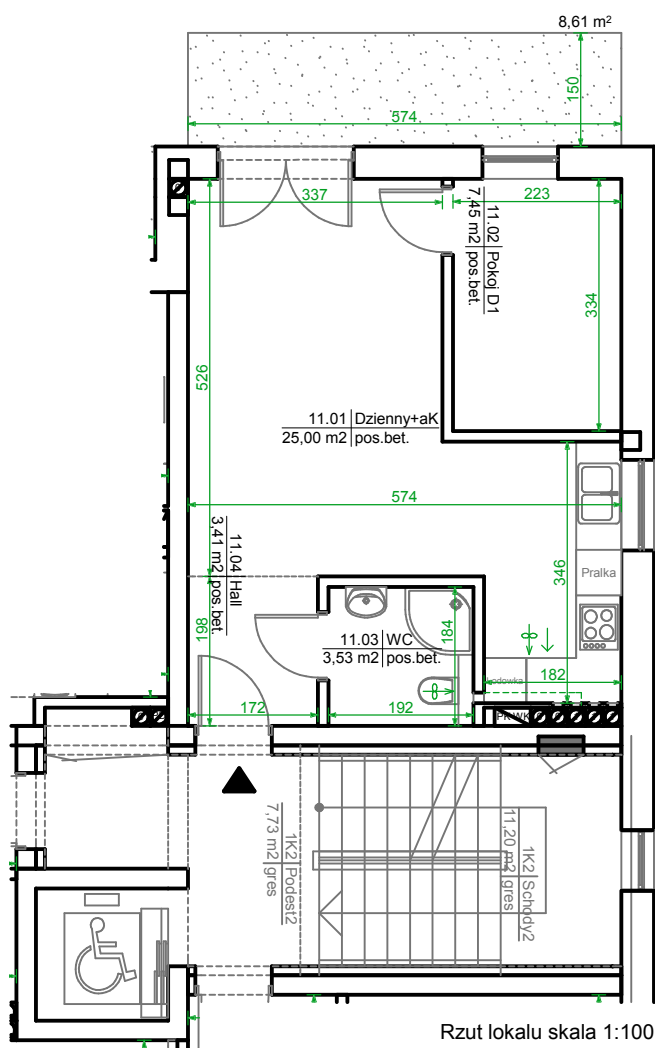

ul. Bielicka 8

85-137 Bydgoszcz

Lokal mieszkalny nr 11 piętro 1

Położenie mieszkania w budynku.
Rzut piętra 1 skala 1:500

* przedstawiona oferta nie obejmuje
wyposażenia kuchni i łazienki,
umeblowanie przykładowe

	Pm	Pu
2PaK	32,45	39,39
11.01	Dzienny+AK	25,00
11.02	Pokój D1	7,45
11.03	WC	3,53
11.04	Hall	3,41
11	Balkon	8,61