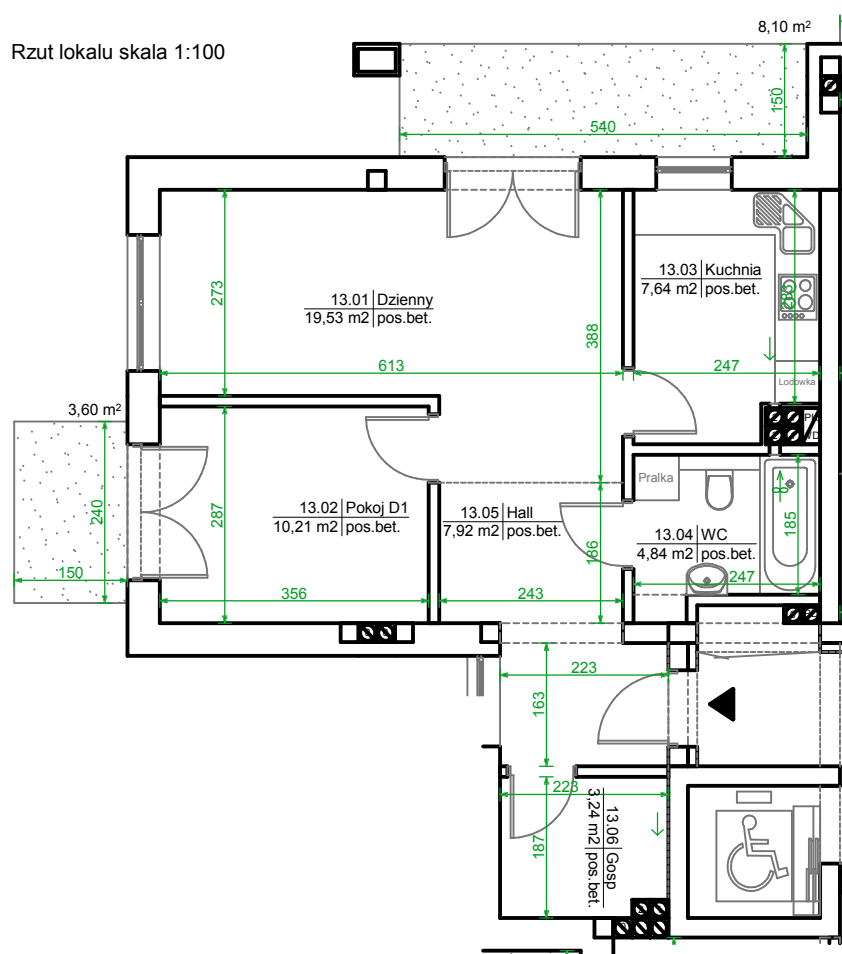

# ul. Bielicka 8

85-137 Bydgoszcz

Lokal mieszkalny nr 13  
piętro 2

Rzut lokalu skala 1:100

Położenie mieszkania w budynku.  
Rzut piętra 2 skala 1:500

\* przedstawiona oferta nie obejmuje wyposażenia kuchni i łazienki, umeblowanie przykładowe

|            | Pm               | Pu           |
|------------|------------------|--------------|
| <b>2PK</b> | <b>29,74</b>     | <b>53,38</b> |
| 13.01      | Dzienny          | 19,58        |
| 13.02      | Pokój D1         | 10,21        |
| 13.03      | Kuchnia          | 7,64         |
| 13.04      | WC               | 4,84         |
| 13.05      | Hall             | 7,92         |
| 13.06      | Pom. gospodarcze | 3,24         |
| 13         | Balkon           | 8,10         |
| 13         | Balkon           | 3,60         |