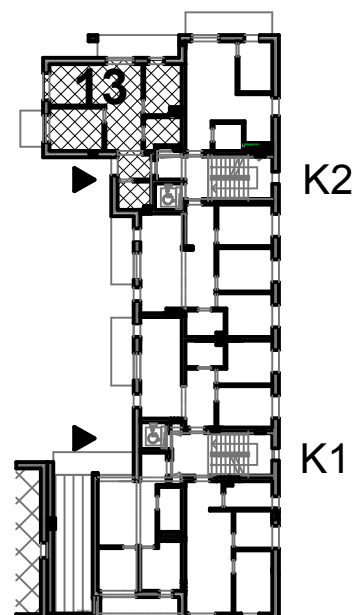

# ul. Bielicka 8

85-137 Bydgoszcz

Lokal mieszkalny nr 13  
piętro 2

Rzut lokalu skala 1:100

Położenie mieszkania w budynku.  
Rzut piętra 2 skala 1:500

\* przedstawiona oferta nie obejmuje wyposażenia kuchni i łazienki, umeblowanie przykładowe

|            | Pm               | Pu           |
|------------|------------------|--------------|
| <b>2PK</b> | <b>29,74</b>     | <b>53,38</b> |
| 13.01      | Dzienny          | 19,58        |
| 13.02      | Pokój D1         | 10,21        |
| 13.03      | Kuchnia          | 7,64         |
| 13.04      | WC               | 4,84         |
| 13.05      | Hall             | 7,92         |
| 13.06      | Pom. gospodarcze | 3,24         |
| 13         | Balkon           | 8,10         |
| 13         | Balkon           | 3,60         |