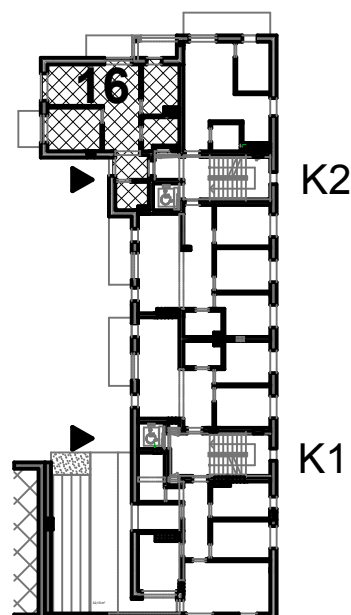

ul. Bielicka 8

85-137 Bydgoszcz

Lokal mieszkalny nr 16
piętro 3

Rzut lokalu skala 1:100

Położenie mieszkania w budynku.
Rzut piętra 3 skala 1:500

* przedstawiona oferta nie obejmuje wyposażenia kuchni i łazienki, umeblowanie przykładowe

	Pm	Pu
2PK	29,74	53,25
16.01	Dzienny	19,53
16.02	Pokój D1	10,21
16.03	Kuchnia	7,51
16.04	WC	4,84
16.05	Hall	7,92
16.06	Pom. gospodarcze	3,24
16	Balkon 1	8,75
16	Balkon 2	3,60