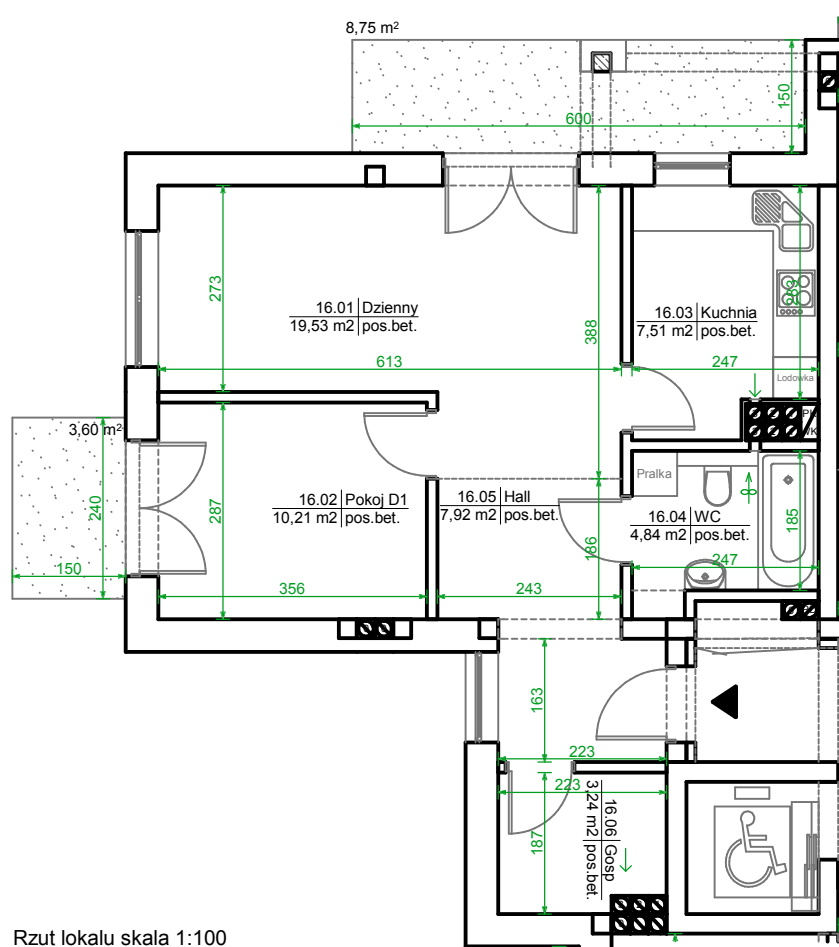

ul. Bielicka 8

85-137 Bydgoszcz

Lokal mieszkalny nr 16
piętro 3

Rzut lokalu skala 1:100

Położenie mieszkania w budynku.
Rzut piętra 3 skala 1:500

* przedstawiona oferta nie obejmuje wyposażenia kuchni i łazienki, umeblowanie przykładowe

	Pm	Pu
2PK	29,74	53,25
16.01	Dzienny	19,53
16.02	Pokój D1	10,21
16.03	Kuchnia	7,51
16.04	WC	4,84
16.05	Hall	7,92
16.06	Pom. gospodarcze	3,24
16	Balkon 1	8,75
16	Balkon 2	3,60