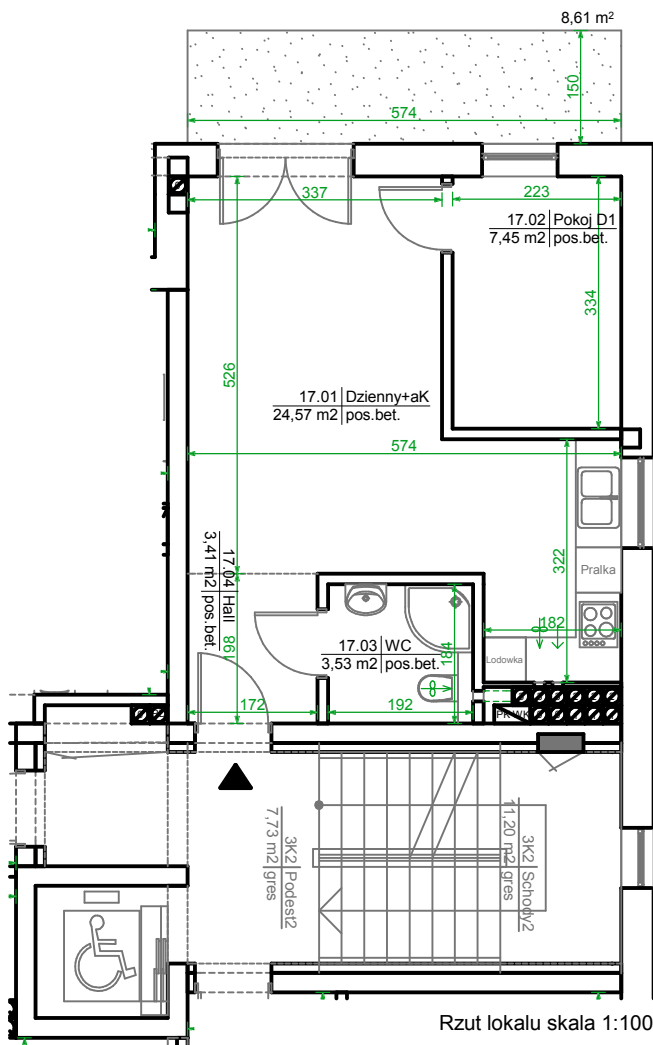

ul. Bielicka 8

85-137 Bydgoszcz

Lokal mieszkalny nr 17
piętro 3

Położenie mieszkania w budynku.
Rzut piętra 3 skala 1:500

* przedstawiona oferta nie obejmuje
wyposażenia kuchni i łazienki,
umeblowanie przykładowe

	Pm	Pu
2PaK	32,02	38,96
17.01	Dzienny+AK	24,57
17.02	Pokój D1	7,45
17.03	WC	3,53
17.04	Hall	3,41
17	Balkon	8,61