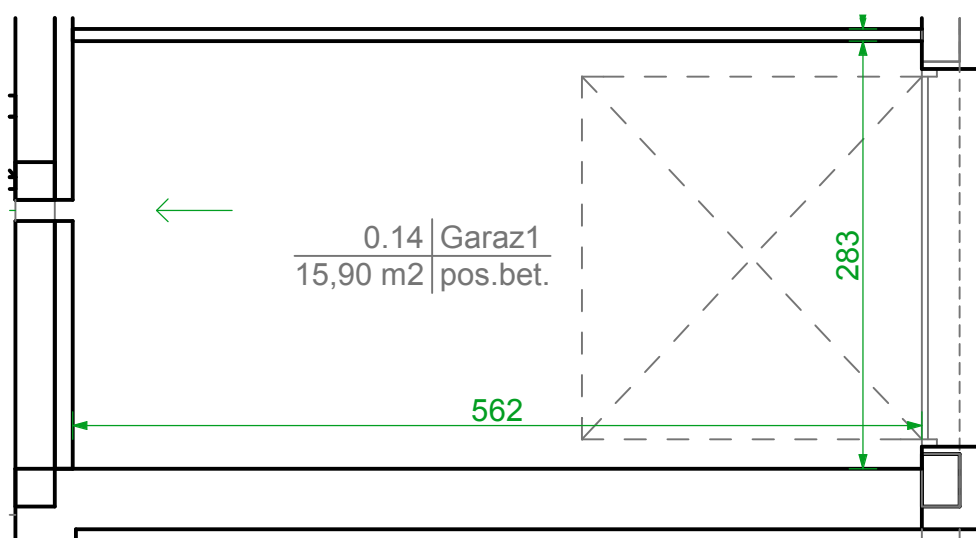

ul. Bielicka 8

85-137 Bydgoszcz

Garaż nr 1

parter

Skala 1:50

Położenie garażu w budynku.
Rzut parteru skala 1:500

0.14 Garaż 1 15,90