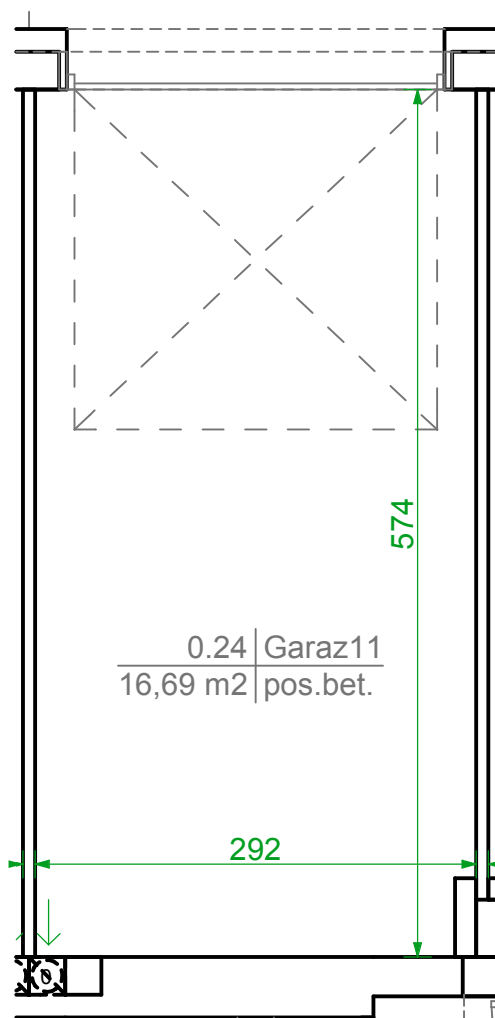

ul. Bielicka 8

85-137 Bydgoszcz

Garaż nr 11

parter

Skala 1:50

Położenie garażu w budynku.
Rzut parteru skala 1:500

0.24 Garaż 11 16,69