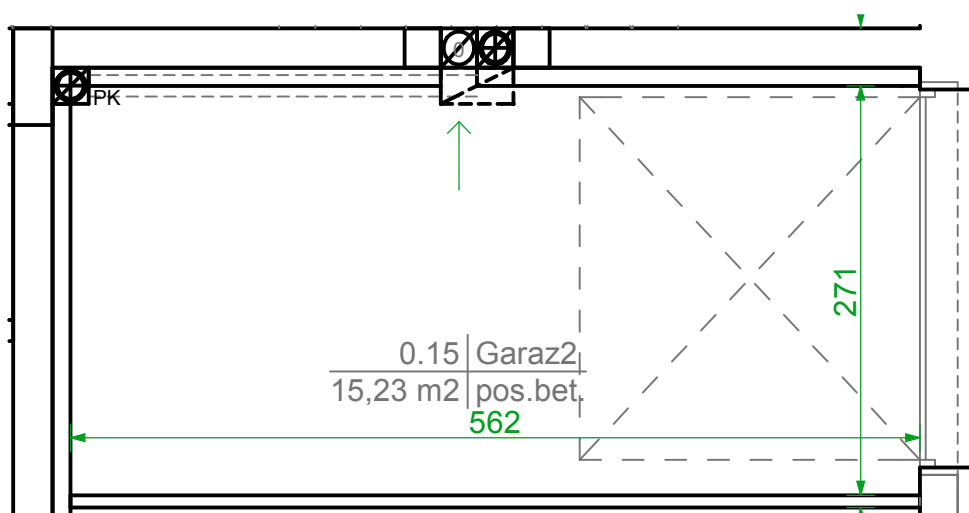

ul. Bielicka 8

85-137 Bydgoszcz

Garaż nr 2

parter

Skala 1:50

Położenie garażu w budynku.
Rzut parteru skala 1:500

0.15 Garaż 2 15,23