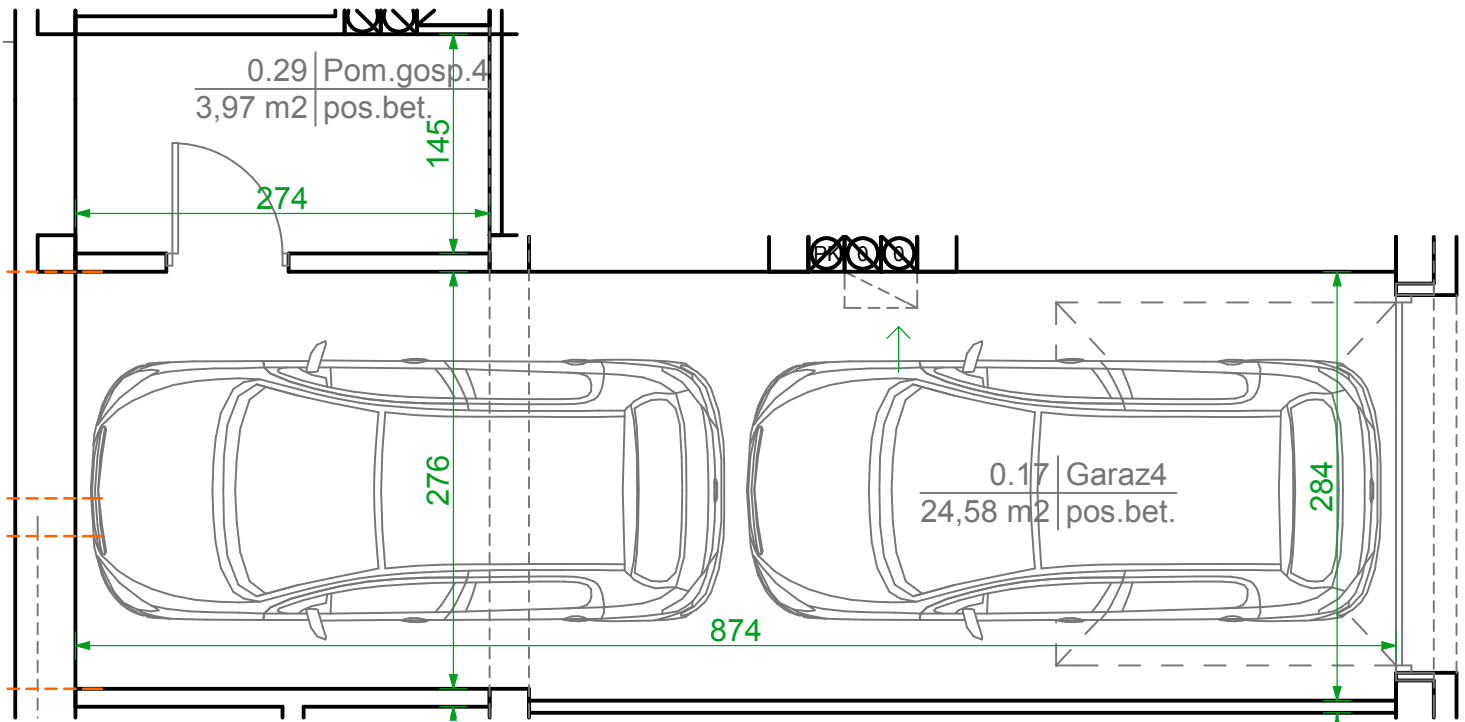

ul. Bielicka 8

85-137 Bydgoszcz

Garaż nr 4

parter

Skala 1:50

Położenie garażu w budynku.
Rzut parteru skala 1:500

0.17	Garaz 4	24,58
0.29	Pom. gospodarcze 4	3,97