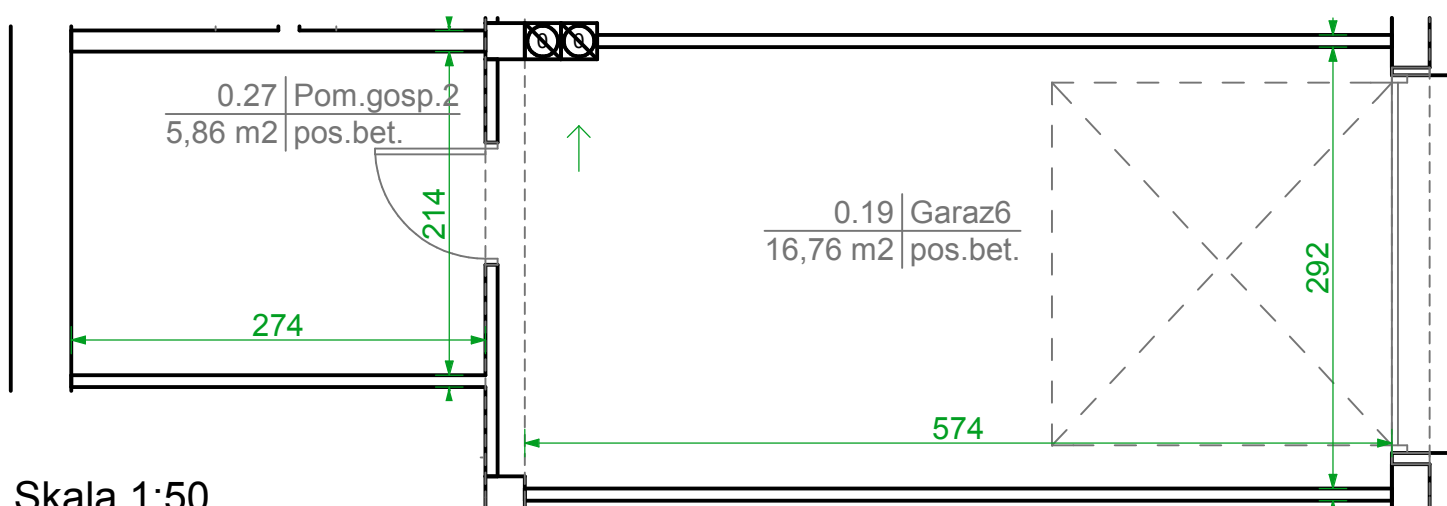

ul. Bielicka 8

85-137 Bydgoszcz

Garaż nr 6

parter

Skala 1:50

Położenie garażu w budynku.
Rzut parteru skala 1:500

0.19	Garaż 6	16,76
0.27	Pom. gospodarcze 2	5,86