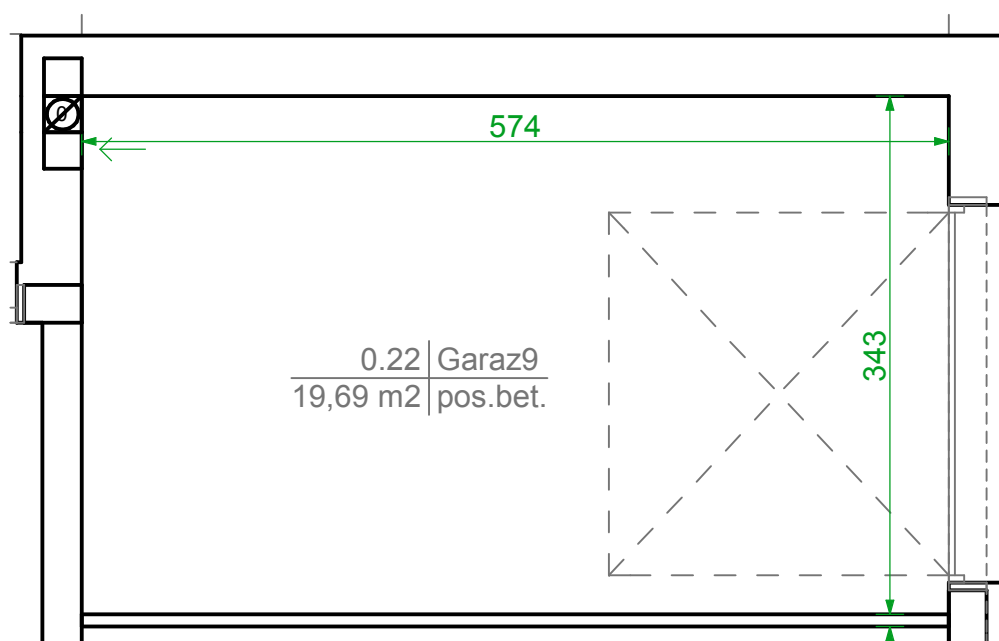

ul. Bielicka 8

85-137 Bydgoszcz

Garaż nr 9

parter

Skala 1:50

Położenie garażu w budynku.
Rzut parteru skala 1:500

0.22 Garaż 9 19,69