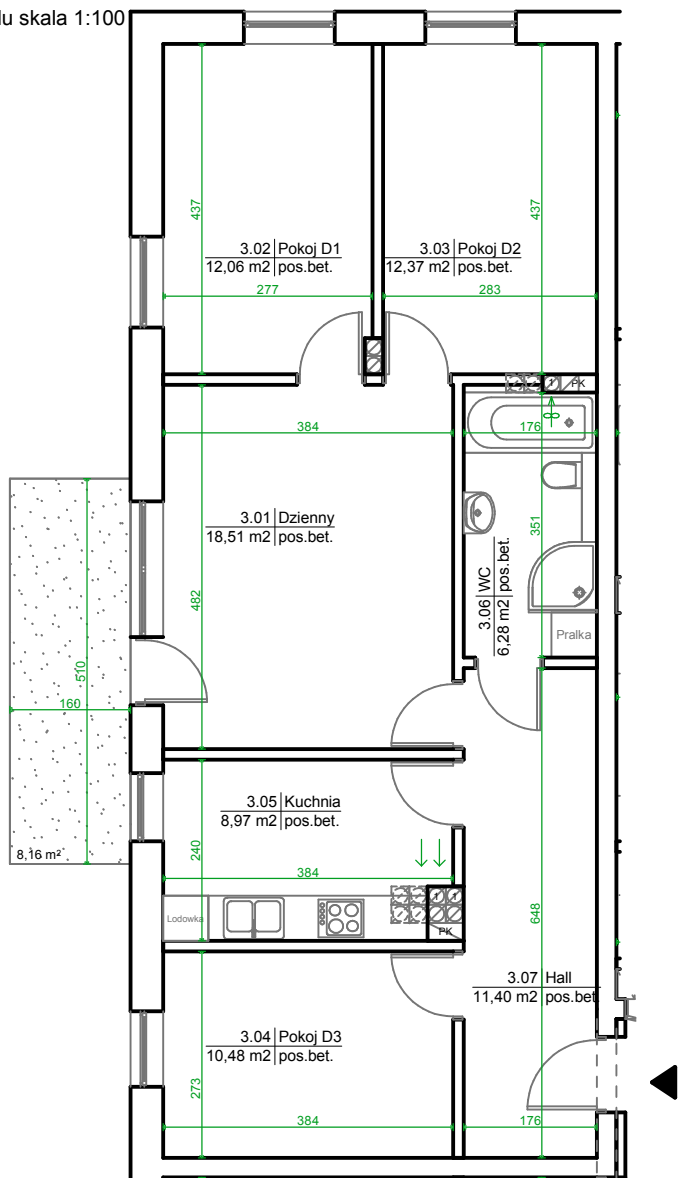

ul. Leszczyńskiego 47

85-137 Bydgoszcz

Lokal mieszkalny nr 3 piętro 1

Rzut lokalu skala 1:100

Położenie mieszkania w budynku.
Rzut piętra 1 skala 1:500

* przedstawiona oferta nie obejmuje
wyposażenia kuchni i łazienki,
umeblowanie przykładowe

	Pm	Pu
4PK	53,42	80,07
3.01	Dzienny	18,51
3.02	Pokój D1	12,06
3.03	Pokój D2	12,37
3.04	Pokój D3	10,48
3.05	Kuchnia	8,97
3.06	WC	6,28
3.07	Hall	11,40
3	Balkon	8,16