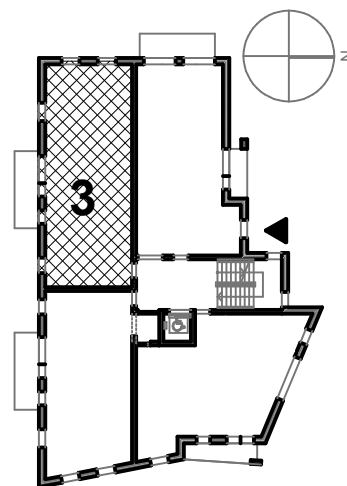

ul. Leszczyńskiego 47

85-137 Bydgoszcz

Lokal mieszkalny nr 3 piętro 1

Rzut lokalu skala 1:100

Położenie mieszkania w budynku.
Rzut piętra 1 skala 1:500

* przedstawiona oferta nie obejmuje
wyposażenia kuchni i łazienki,
umeblowanie przykładowe

	Pm	Pu
4PK	53,42	80,07
3.01	Dzienny	18,51
3.02	Pokój D1	12,06
3.03	Pokój D2	12,37
3.04	Pokój D3	10,48
3.05	Kuchnia	8,97
3.06	WC	6,28
3.07	Hall	11,40
3	Balkon	8,16