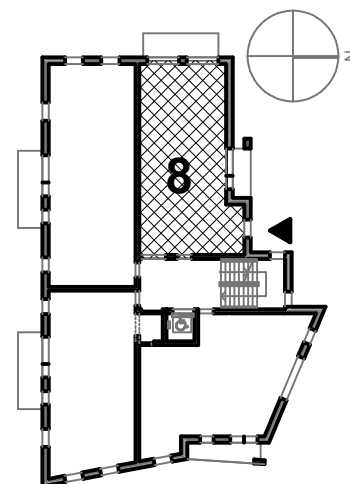

ul. Leszczyńskiego 47

85-137 Bydgoszcz

Lokal mieszkalny nr 8
piętro 2

Rzut lokalu skala 1:100

Położenie mieszkania w budynku.
Rzut piętra 2 skala 1:500

* przedstawiona oferta nie obejmuje
wypożyczenia wyposażenia kuchni i łazienki,
umeblowanie przykładowe

	Pm	Pu
4PaK	58,38	71,64
8.01	Dzienny+AK	26,17
8.02	Pokój D1	10,29
8.03	Pokój D2	10,80
8.04	Pokój D3	11,12
8.05	WC	5,38
8.06	Hall	5,37
8.07	Pom. gospodarcze	2,51
8	Balkon	3,94

Przedsiębiorstwo Wielobranżowe PUBR Sp. z o.o.