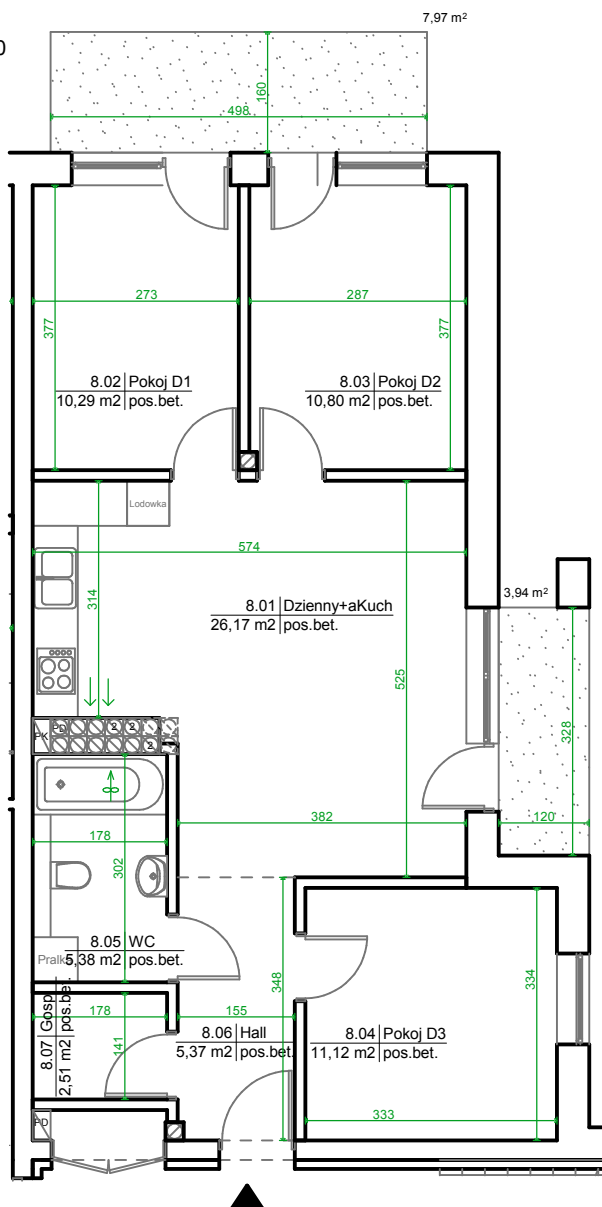

ul. Leszczyńskiego 47

85-137 Bydgoszcz

Lokal mieszkalny nr 8
piętro 2

Rzut lokalu skala 1:100

Położenie mieszkania w budynku.
Rzut piętra 2 skala 1:500

* przedstawiona oferta nie obejmuje
wypożyczenia wyposażenia kuchni i łazienki,
umeblowanie przykładowe

	Pm	Pu
4PaK	58,38	71,64
8.01	Dzienny+AK	26,17
8.02	Pokój D1	10,29
8.03	Pokój D2	10,80
8.04	Pokój D3	11,12
8.05	WC	5,38
8.06	Hall	5,37
8.07	Pom. gospodarcze	2,51
8	Balkon	3,94

Przedsiębiorstwo Wielobranżowe PUBR Sp. z o.o.