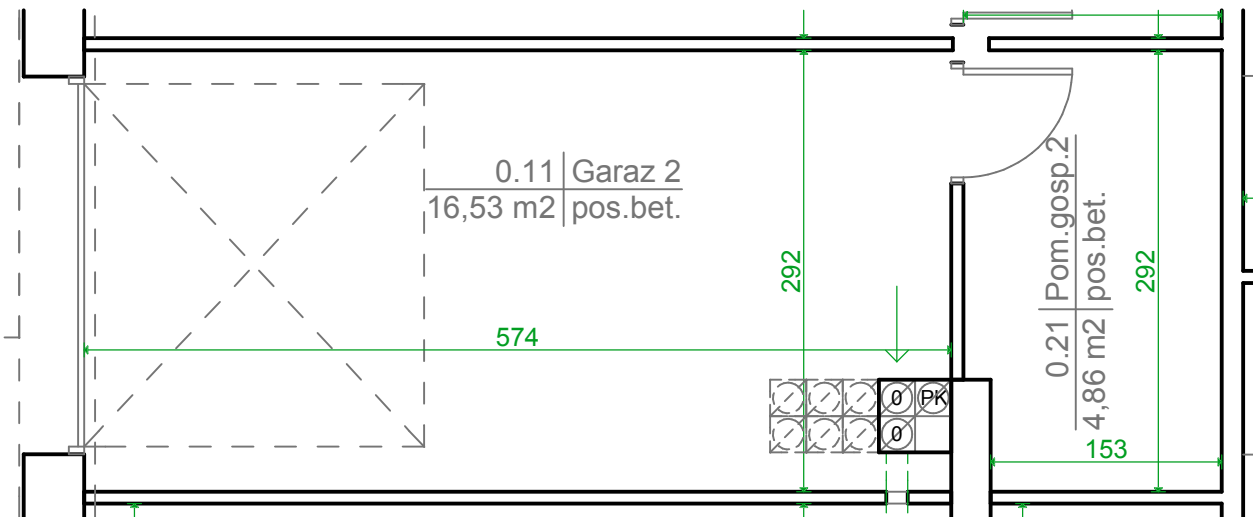

ul. Leszczyńskiego 47

85-137 Bydgoszcz

Garaż nr 2

parter

Skala 1:50

Położenie garażu w budynku.
Rzut parteru skala 1:500

0.11	Garaż 2	16,53
0.21	Pomieszczenie gospodarcze 2	4,86