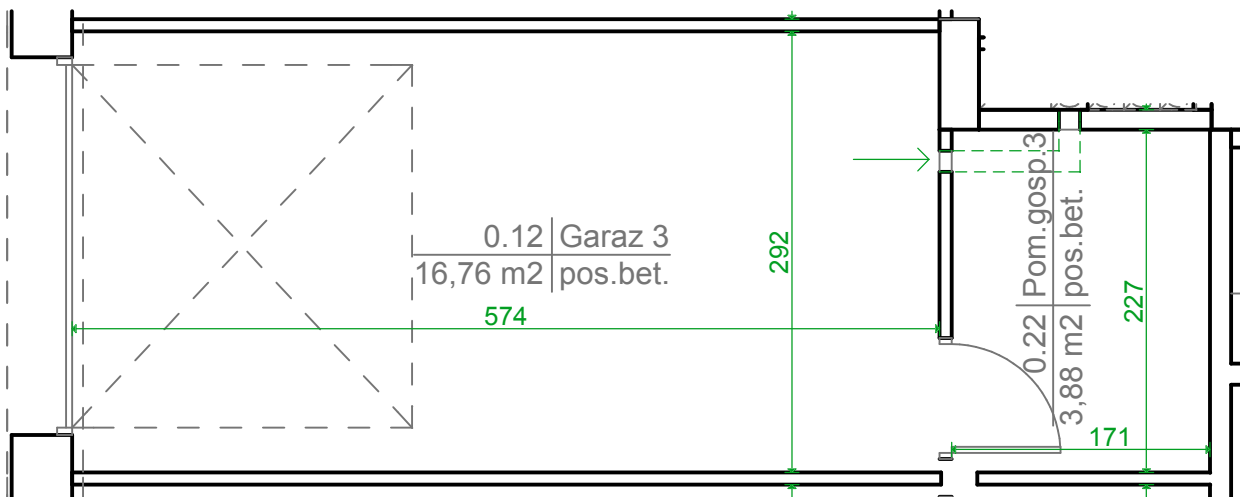

# ul. Leszczyńskiego 47

85-137 Bydgoszcz

Garaż nr 3

parter

Skala 1:50

Położenie garażu w budynku.  
Rzut parteru skala 1:500

0.12	Garaż 3	16,76
0.22	Pomieszczenie gospodarcze 3	3,88