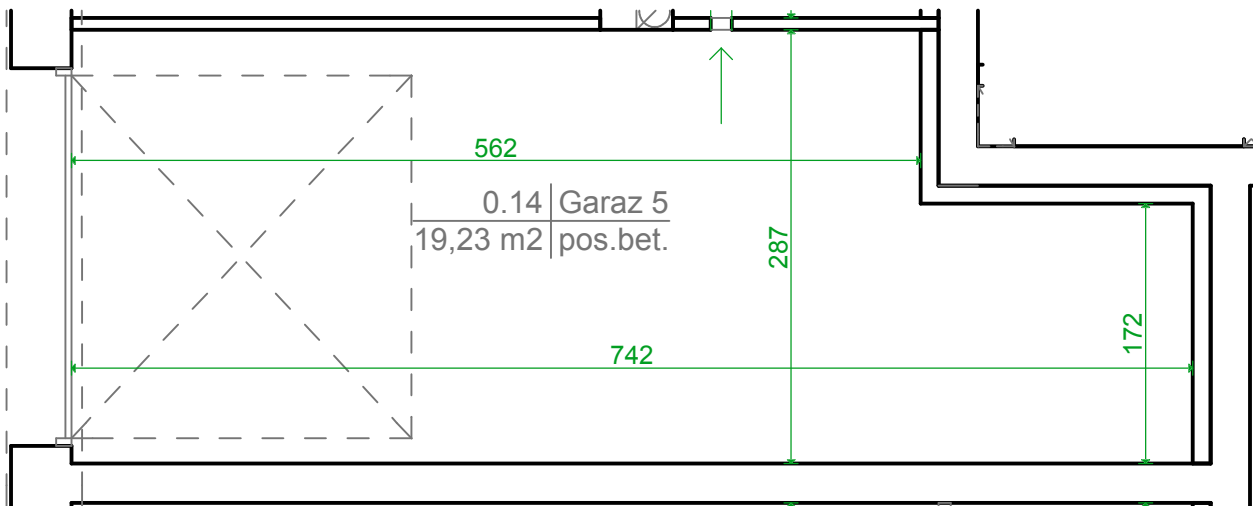

# ul. Leszczyńskiego 47

85-137 Bydgoszcz

Garaż nr 5

parter

Skala 1:50

Położenie garażu w budynku.  
Rzut parteru skala 1:500

0.14    Garaż 5    19,23