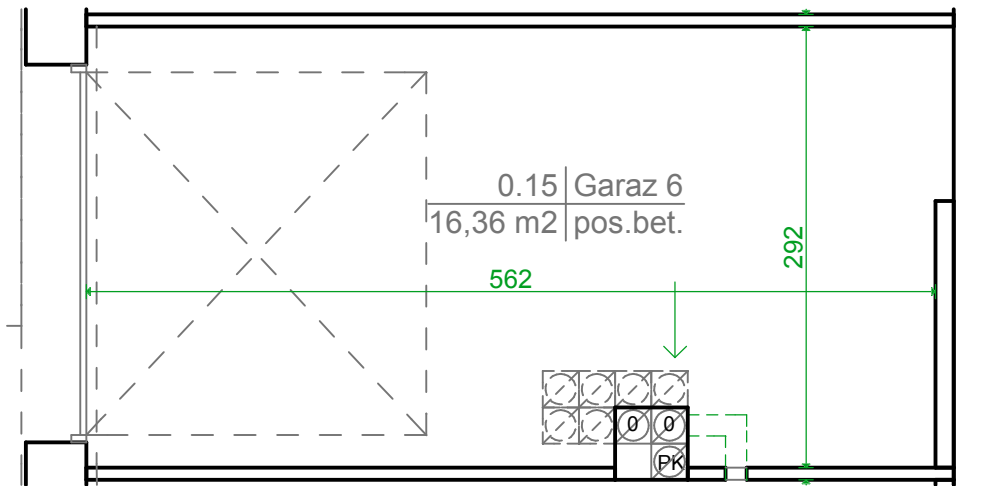

ul. Leszczyńskiego 47

85-137 Bydgoszcz

Garaż nr 6

parter

Skala 1:50

Położenie garażu w budynku.
Rzut parteru skala 1:500

0.15 Garaż 6 16,36