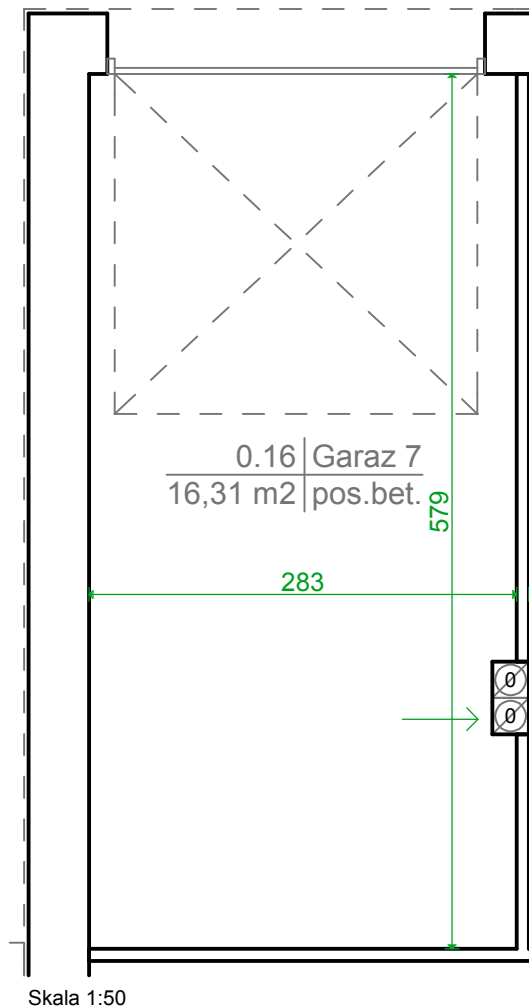

ul. Leszczyńskiego 47

85-137 Bydgoszcz

Garaż nr 7

parter

Położenie garażu w budynku.
Rzut parteru skala 1:500

0.16 Garaż 7 16,31