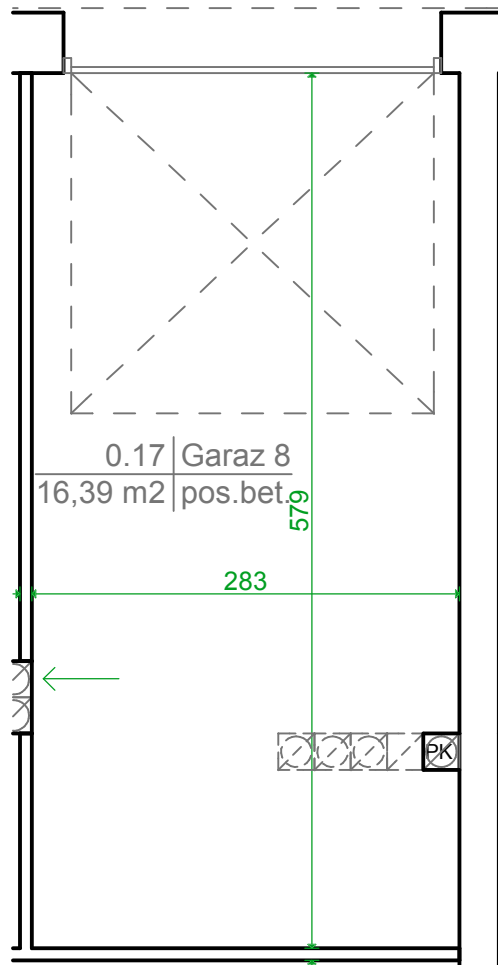

# ul. Leszczyńskiego 47

85-137 Bydgoszcz

Garaż nr 8

parter

Skala 1:50

Położenie garażu w budynku.  
Rzut parteru skala 1:500

0.17 Garaż 8 16,39