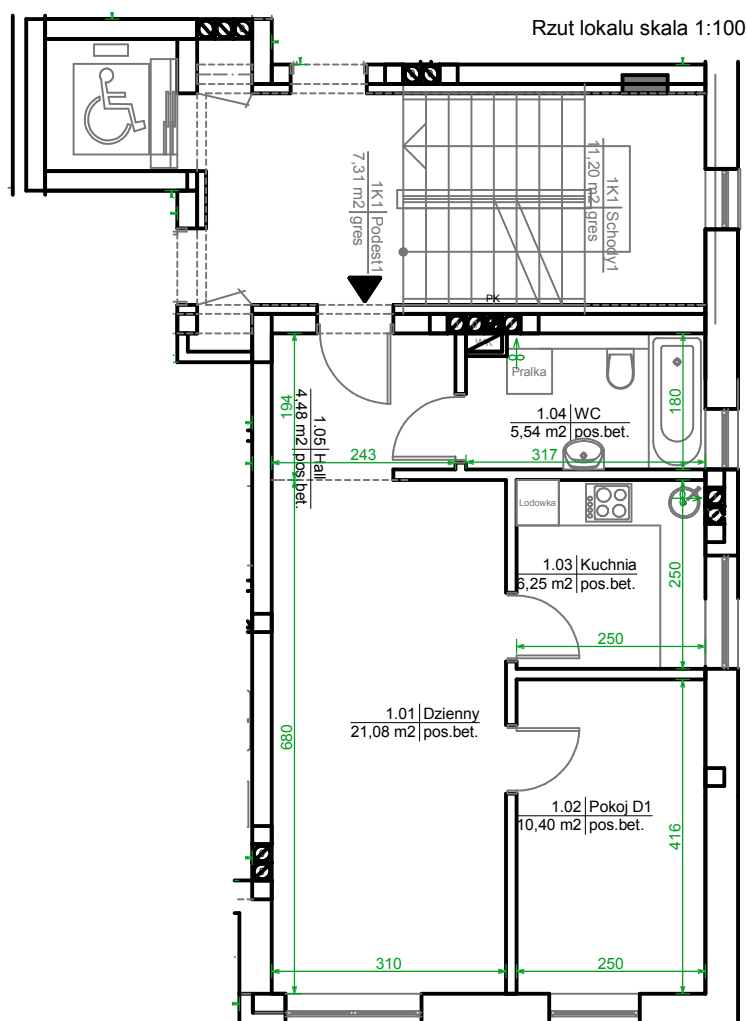

ul. Bielicka 8

85-137 Bydgoszcz

Lokal mieszkalny nr 1 piętro 1

Położenie mieszkania w budynku.
Rzut piętra 1 skala 1:500

* przedstawiona oferta nie obejmuje
wyposażenia kuchni i łazienki,
umeblowanie przykładowe

	Pm	Pu
2PK	31,48	47,75
1.01	Dzienny	21,08
1.02	Pokój D1	10,40
1.03	Kuchnia	6,25
1.04	WC	5,54
1.05	Hall	4,48