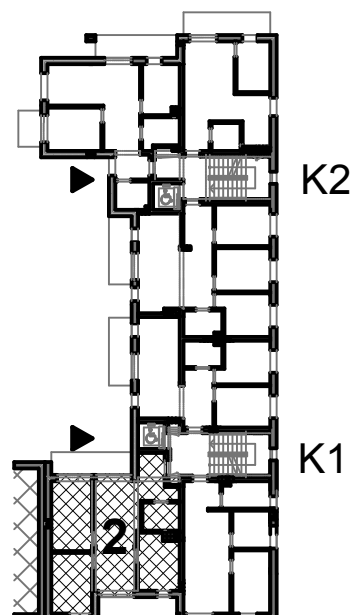

# ul. Bielicka 8

85-137 Bydgoszcz

Lokal mieszkalny nr 2  
piętro 1

Rzut lokalu skala 1:100

Położenie mieszkania w budynku.  
Rzut piętra 1 skala 1:500

\* przedstawiona oferta nie obejmuje wyposażenia kuchni i łazienki, meblowanie przykładowe

	Pm	Pu
<b>3PK</b>	<b>44,28</b>	<b>64,91</b>
2.01	Dzienny	21,11
2.02	Pokój D1	12,42
2.03	Pokój D2	10,75
2.04	Kuchnia	9,89
2.05	WC	4,51
2.06	Hall	6,23
2	Balkon 1	7,98
2	Balkon 2	7,80