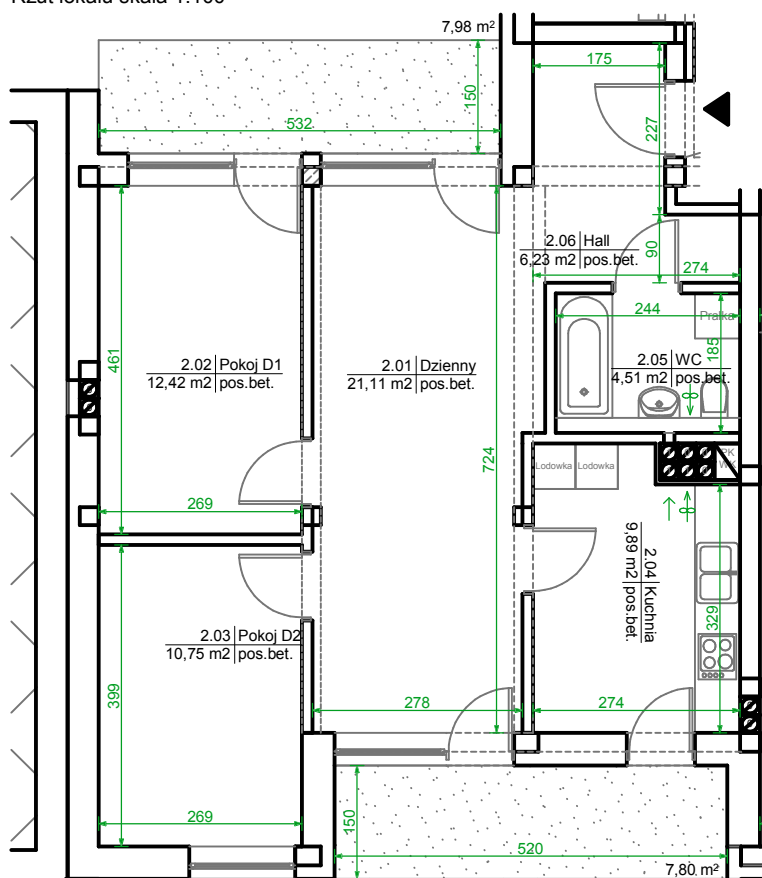

# ul. Bielicka 8

85-137 Bydgoszcz

Lokal mieszkalny nr 2  
piętro 1

Rzut lokalu skala 1:100

Położenie mieszkania w budynku.  
Rzut piętra 1 skala 1:500

\* przedstawiona oferta nie obejmuje wyposażenia kuchni i łazienki, meblowanie przykładowe

	Pm	Pu
<b>3PK</b>	<b>44,28</b>	<b>64,91</b>
2.01	Dzienny	21,11
2.02	Pokój D1	12,42
2.03	Pokój D2	10,75
2.04	Kuchnia	9,89
2.05	WC	4,51
2.06	Hall	6,23
2	Balkon 1	7,98
2	Balkon 2	7,80