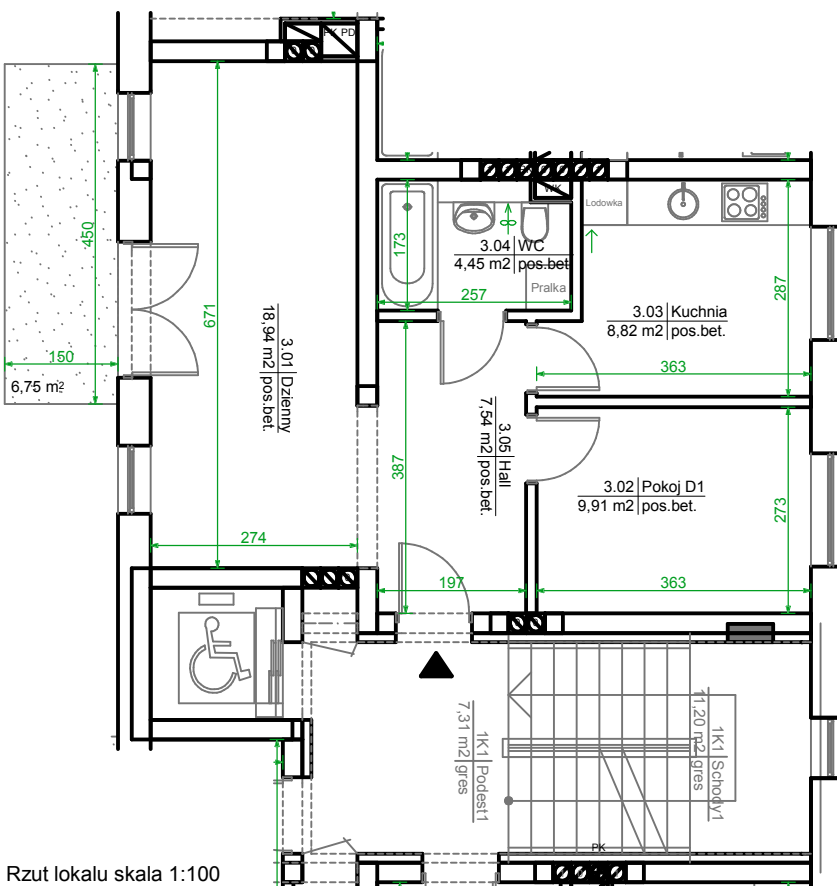

ul. Bielicka 8

85-137 Bydgoszcz

Lokal mieszkalny nr 3
piętro 1

Położenie mieszkania w budynku.
Rzut piętra 1 skala 1:500

Rzut lokalu skala 1:100

* przedstawiona oferta nie obejmuje wyposażenia kuchni i łazienki, umeblowanie przykładowe

	Pm	Pu
2PK	28,85	49,66
3.01	Dzienny	18,94
3.02	Pokój D1	9,91
3.03	Kuchnia	8,82
3.04	WC	4,45
3.05	Hall	7,54
3	Balkon	6,75