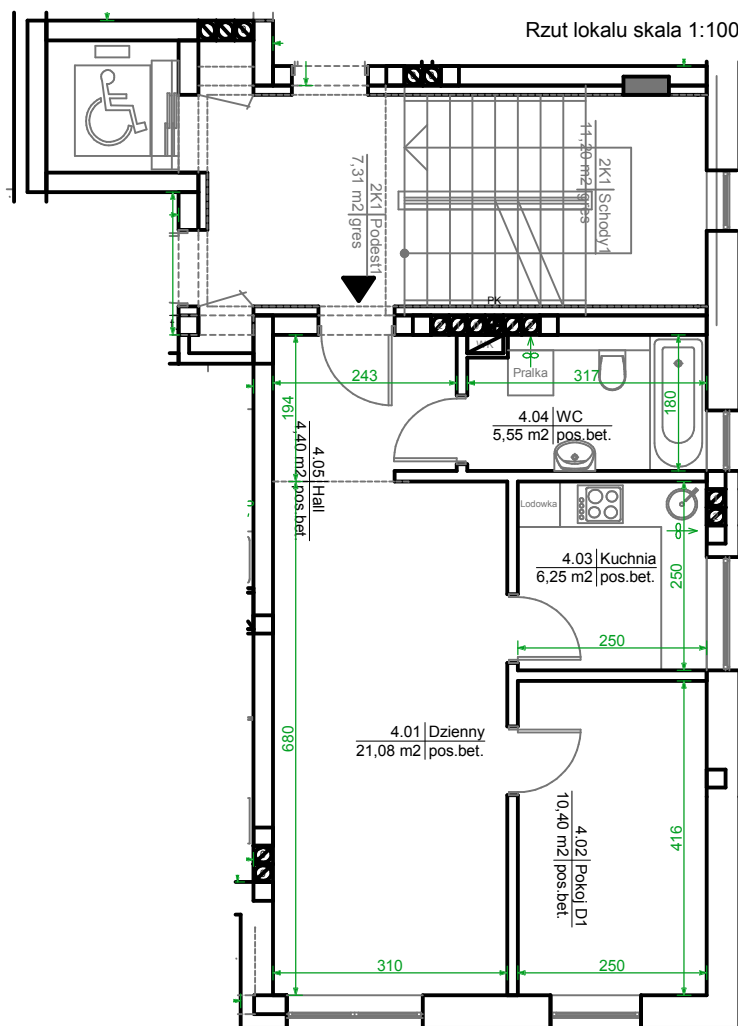

ul. Bielicka 8

85-137 Bydgoszcz

Lokal mieszkalny nr 4
piętro 2

Położenie mieszkania w budynku.
Rzut piętra 2 skala 1:500

* przedstawiona oferta nie obejmuje wyposażenia kuchni i łazienki, umeblowanie przykładowe

	Pm	Pu
2PK	31,48	47,68
4.01	Dzienny	21,08
4.02	Pokój D1	10,40
4.03	Kuchnia	6,25
4.04	WC	5,55
4.05	Hall	4,40