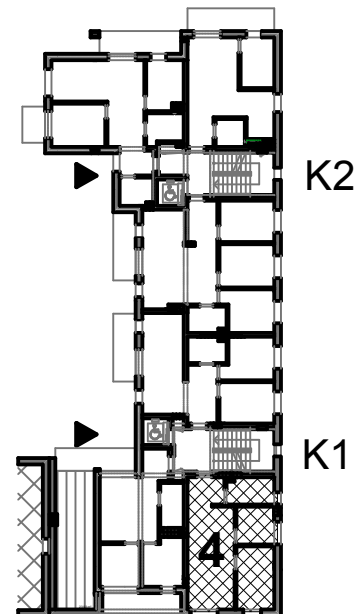

ul. Bielicka 8

85-137 Bydgoszcz

Lokal mieszkalny nr 4
piętro 2

Położenie mieszkania w budynku.
Rzut piętra 2 skala 1:500

* przedstawiona oferta nie obejmuje wyposażenia kuchni i łazienki, umeblowanie przykładowe

	Pm	Pu
2PK	31,48	47,68
4.01	Dzienny	21,08
4.02	Pokój D1	10,40
4.03	Kuchnia	6,25
4.04	WC	5,55
4.05	Hall	4,40