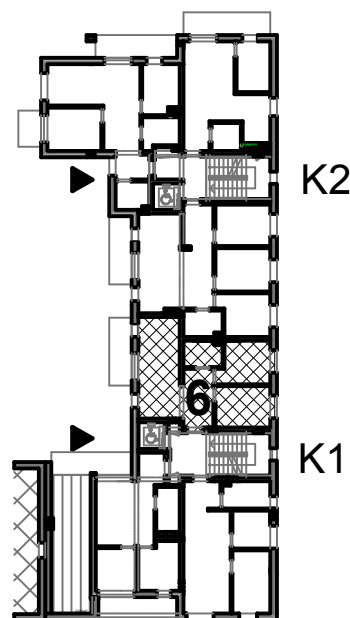

ul. Bielicka 8

85-137 Bydgoszcz

Lokal mieszkalny nr 6
piętro 2

Położenie mieszkania w budynku.
Rzut piętra 2 skala 1:500

* przedstawiona oferta nie obejmuje
wypożyczenia kuchni i łazienki,
umeblowanie przykładowe

| | Pm | Pu |
|------------|--------------|--------------|
| 2PK | 28,85 | 49,66 |
| 6.01 | Dzienny | 18,94 |
| 6.02 | Pokój D1 | 9,91 |
| 6.03 | Kuchnia | 8,82 |
| 6.04 | WC | 4,45 |
| 6.05 | Hall | 7,54 |
| 6 | Balkon | 6,75 |