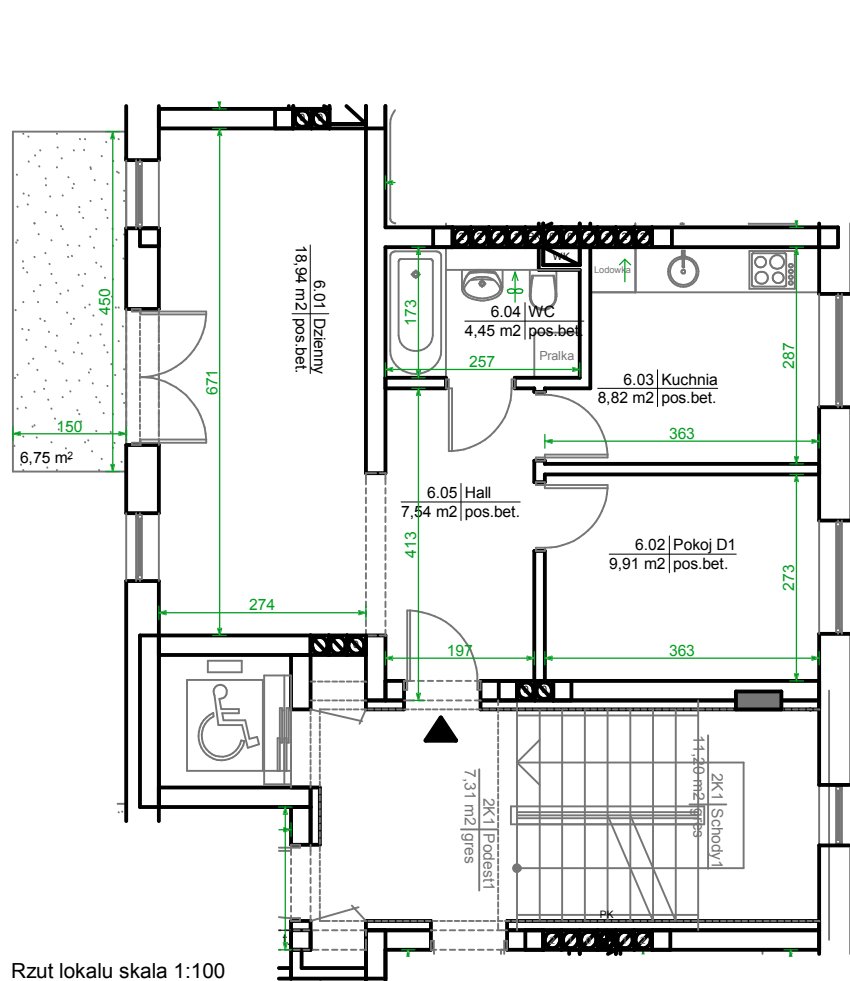

ul. Bielicka 8

85-137 Bydgoszcz

Lokal mieszkalny nr 6
piętro 2

Położenie mieszkania w budynku.
Rzut piętra 2 skala 1:500

* przedstawiona oferta nie obejmuje
wypożyczenia kuchni i łazienki,
umeblowanie przykładowe

| | Pm | Pu |
|------------|--------------|--------------|
| 2PK | 28,85 | 49,66 |
| 6.01 | Dzienny | 18,94 |
| 6.02 | Pokój D1 | 9,91 |
| 6.03 | Kuchnia | 8,82 |
| 6.04 | WC | 4,45 |
| 6.05 | Hall | 7,54 |
| 6 | Balkon | 6,75 |