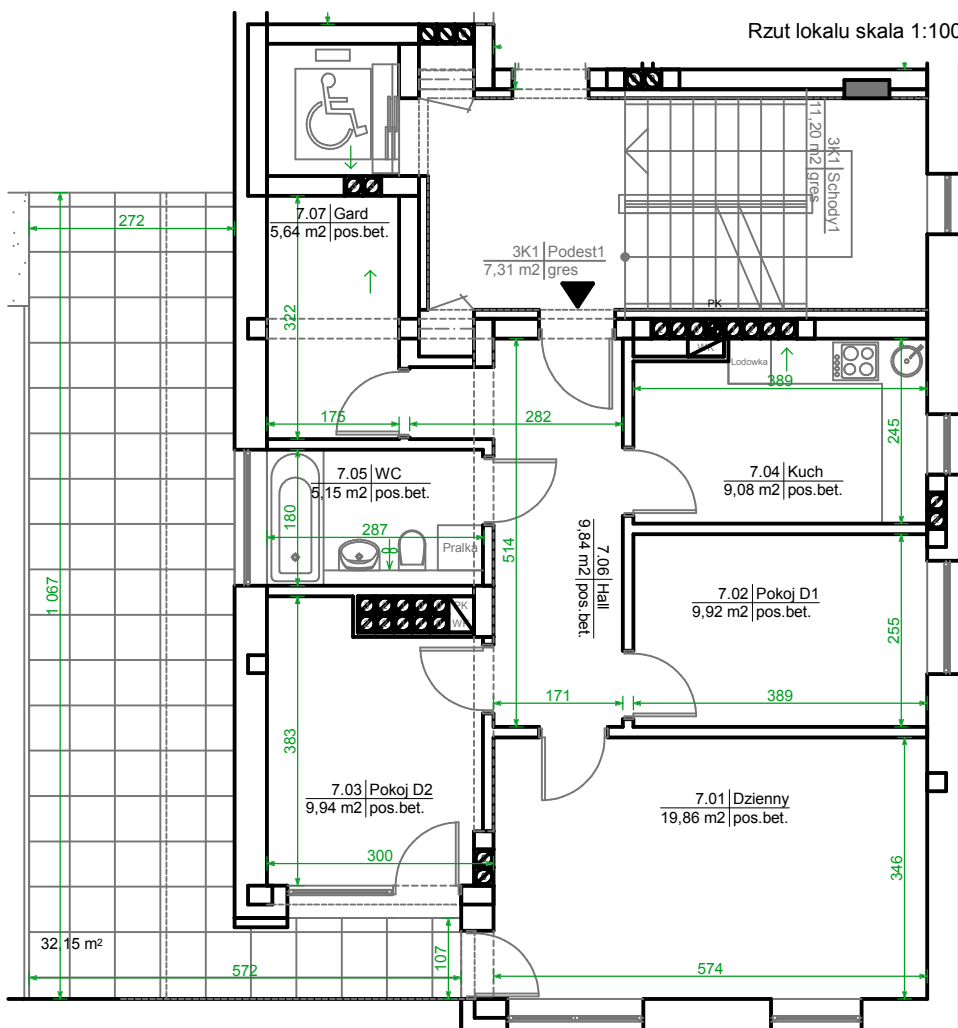

ul. Bielicka 8

85-137 Bydgoszcz

Lokal mieszkalny nr 7
piętro 3

Położenie mieszkania w budynku.
Rzut piętra 3 skala 1:500

* przedstawiona oferta nie obejmuje
wyposażenia kuchni i łazienki,
umeblowanie przykładowe

	Pm	Pu
3PK	39,72	69,43
7.01	Dzienny	19,86
7.02	Pokój D1	9,92
7.03	Pokój D2	9,94
7.04	Kuchnia	9,08
7.05	WC	5,15
7.06	Hall	9,84
7.07	Garderoba	5,64
7	Balkon	32,23