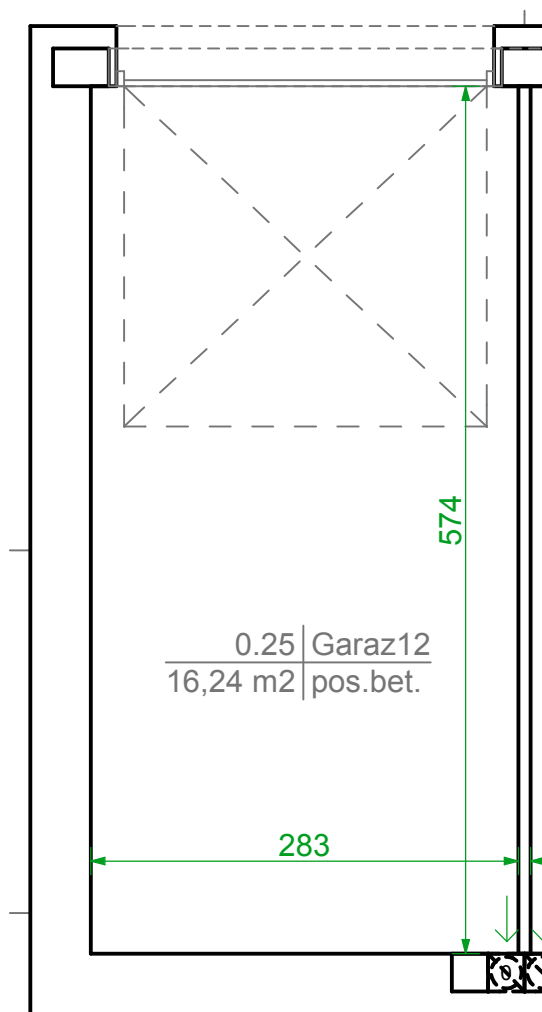

ul. Bielicka 8

85-137 Bydgoszcz

Garaż nr 12

parter

Skala 1:50

Położenie garażu w budynku.
Rzut parteru skala 1:500

0.25 Garaż 12 16,24