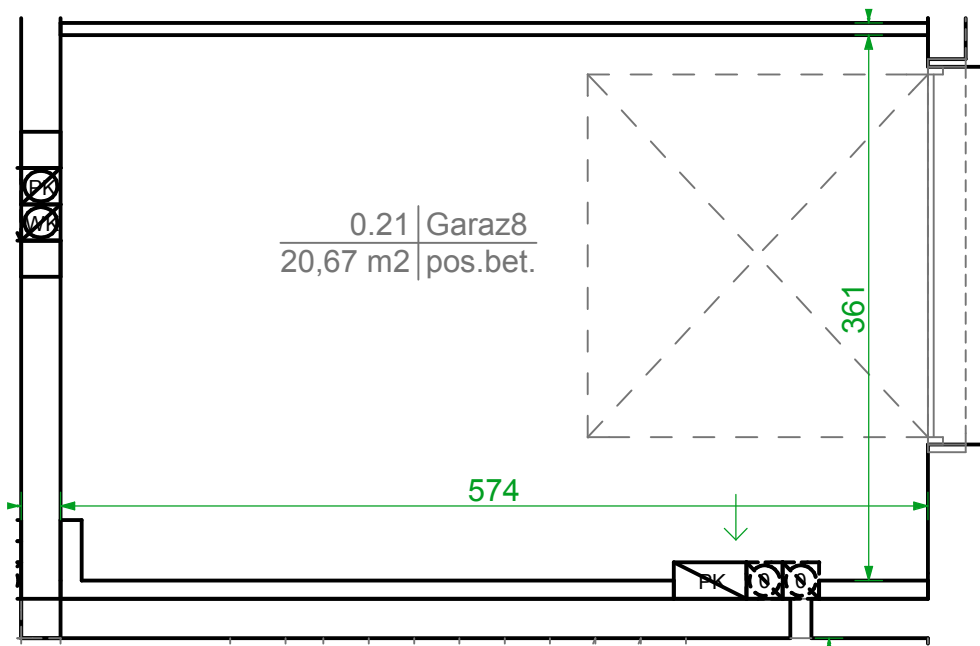

ul. Bielicka 8

85-137 Bydgoszcz

Garaż nr 8

parter

Skala 1:50

Położenie garażu w budynku.
Rzut parteru skala 1:500

0.21 Garaż 8 20,67