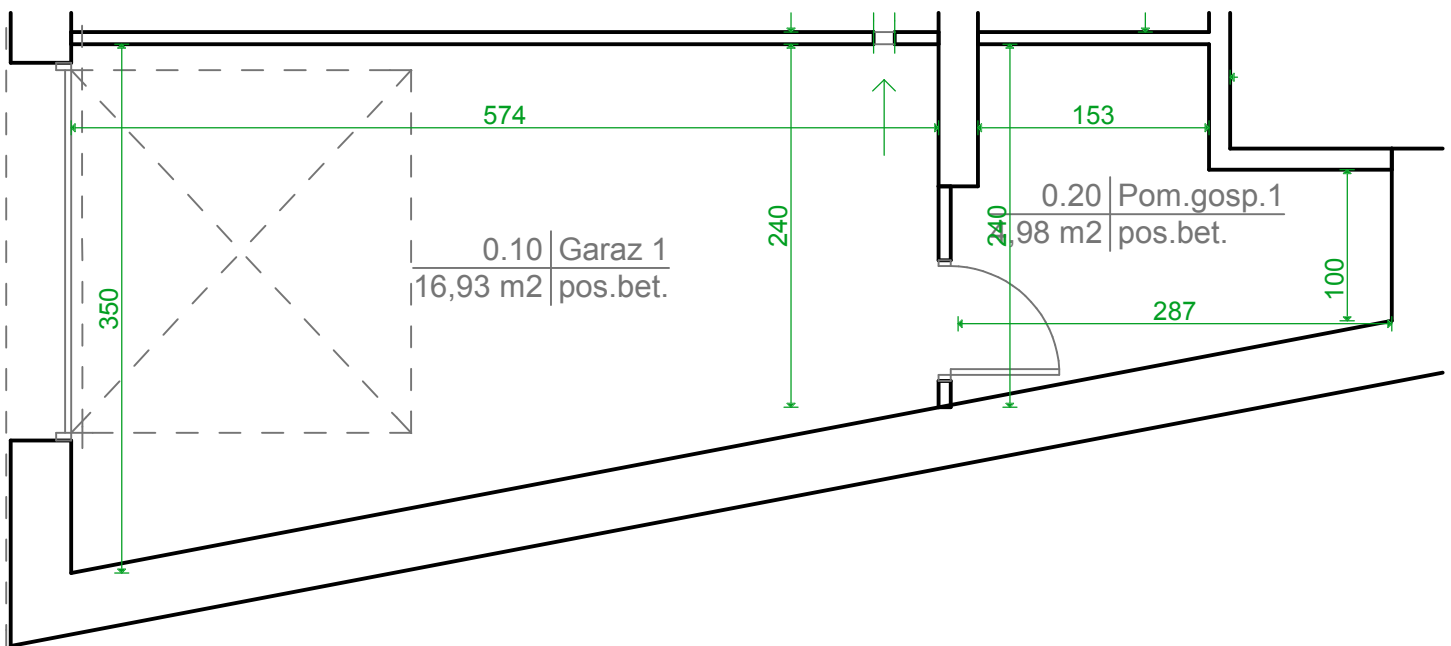

ul. Leszczyńskiego 47

85-137 Bydgoszcz

Garaż nr 1

parter

Skala 1:50

Położenie garażu w budynku.
Rzut parteru skala 1:500

0.10	Garaz 1	16,93
0.20	Pomieszczenie gospodarcze 1	4,98