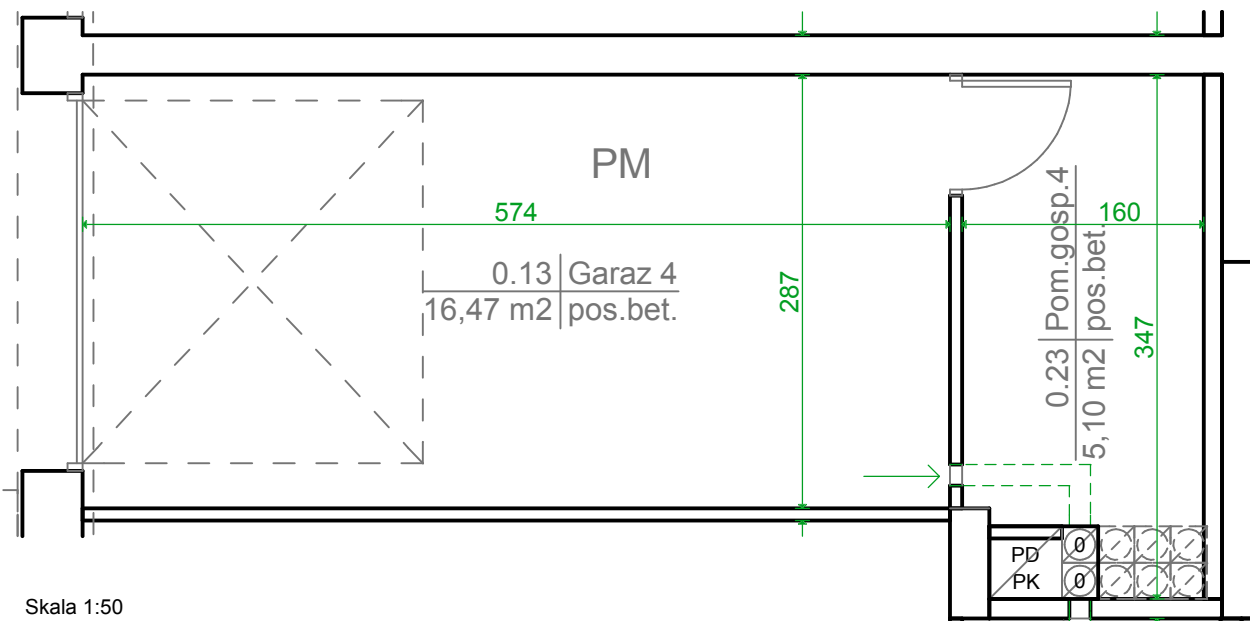

ul. Leszczyńskiego 47

85-137 Bydgoszcz

Garaż nr 4

parter

Skala 1:50

Położenie garażu w budynku.
Rzut parteru skala 1:500

0.13	Garaż 4	16,47
0.23	Pomieszczenie gospodarcze 4	5,10